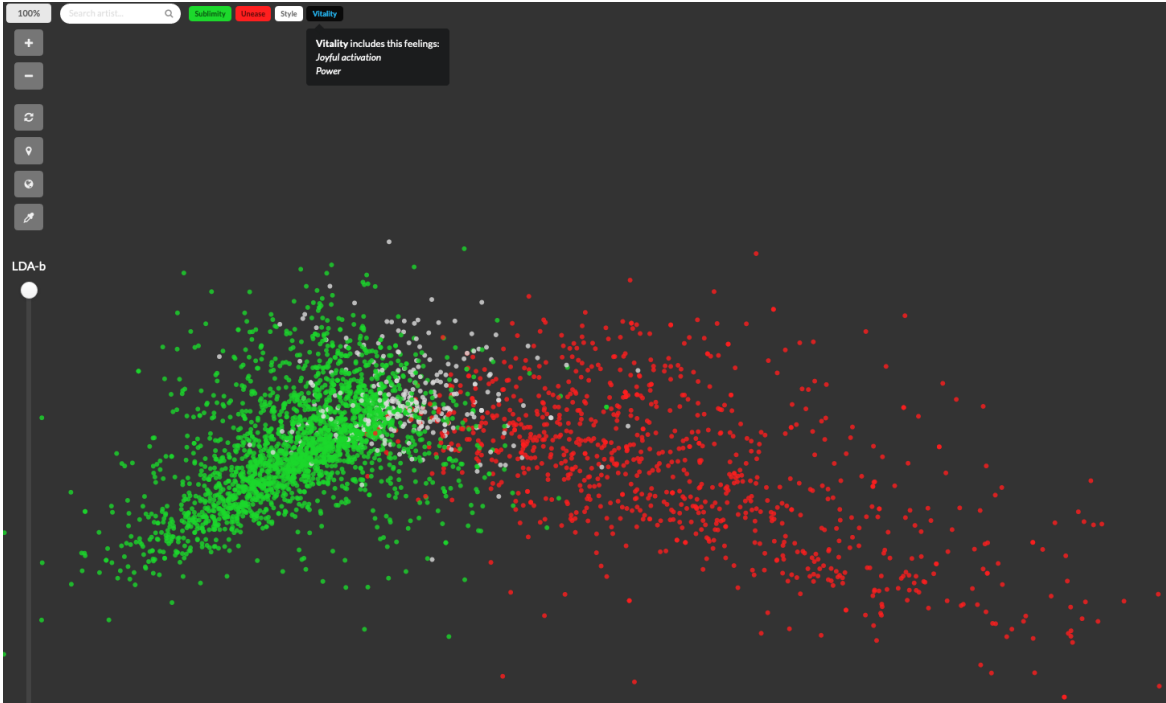

Reducción de datos

IIC2026 2020-2

Reducción de datos

Reducción de datos

IIC2026 2020-2

Reducción de datos

Decisiones de diseño que involucran reducir (o incrementar) la cantidad de información mostrada en una visualización.

Puede aplicarse tanto sobre ítems como sobre atributos.

Reducción de datos

Decisiones de diseño que involucran reducir (o incrementar) la cantidad de información mostrada en una visualización.

Puede aplicarse tanto sobre ítems como sobre atributos.

Filtración

Agregación

Filtración

Reducir el total de elementos visibles mediante eliminación de parte de ellos.

Filtración

(Scatterplot with grid, tooltip and filter)

Filtración

(Brushable scatterplot + grid)

Filtración de ítems

(Moodplay)

Filtración de ítems

(Moodplay)

Filtración de ítems

(Moodplay)

Filtración de atributos

(Fuente: Libro "Visualization, Analysis and Design")