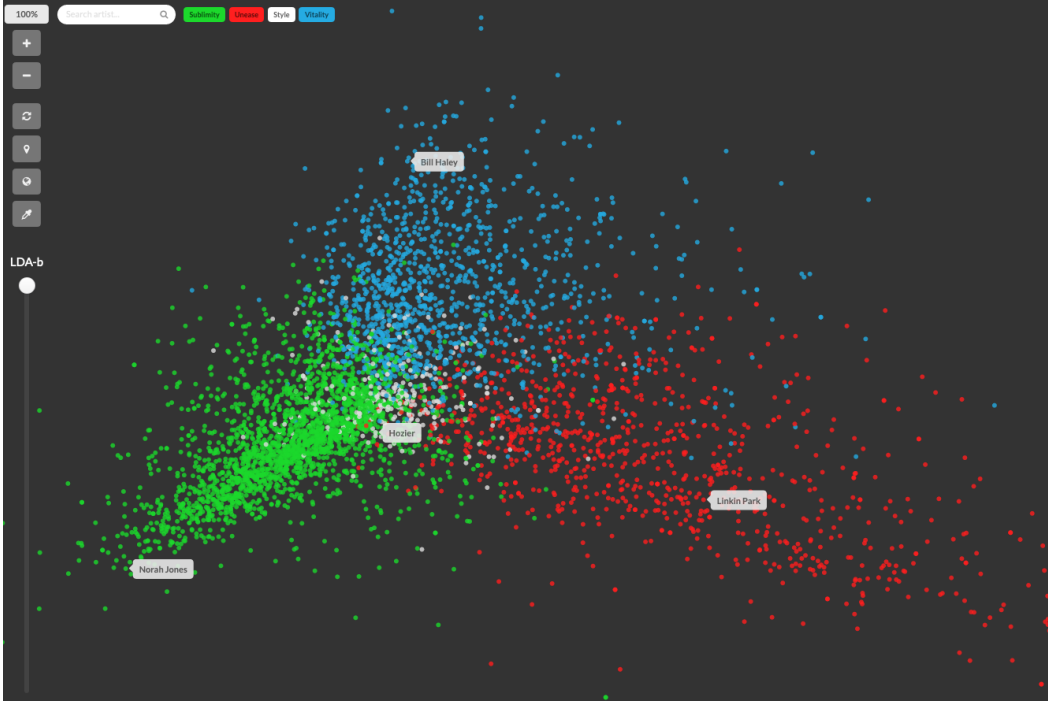

Puede aplicarse tanto sobre ítems como sobre atributos.

Reducción de datos

Decisiones de diseño que involucran reducir (o incrementar) la cantidad de información mostrada en una visualización.

Puede aplicarse tanto sobre ítems como sobre atributos.

Filtración

Agregación

Filtración

Reducir el total de elementos visibles mediante eliminación de parte de ellos.

Filtración

(Scatterplot with grid, tooltip and filter)

Filtración

(Brushable scatterplot + grid)

Filtración de ítems

(Moodplay)

Filtración de ítems

(Moodplay)

Filtración de ítems

(Moodplay)

Filtración de atributos

(Fuente: Libro "Visualization, Analysis and Design")