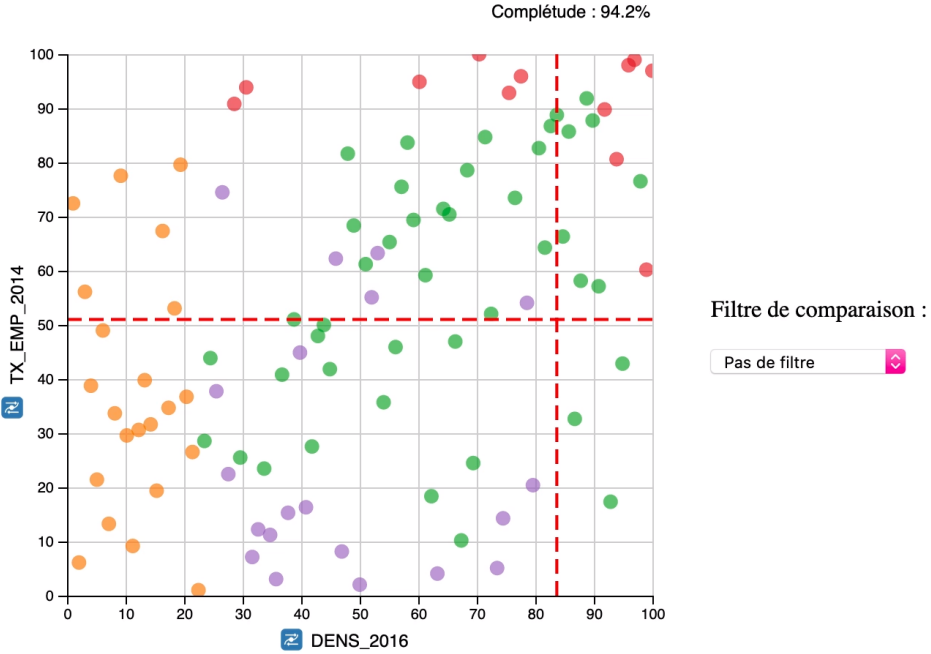

Reducción de datos

IIC2026 2020-2

Reducción de datos

Reducción de datos

IIC2026 2020-2

Reducción de datos

Decisiones de diseño que involucran reducir (o incrementar) la cantidad de información mostrada en una visualización.

Puede aplicarse tanto sobre ítems como sobre atributos.

Reducción de datos

Decisiones de diseño que involucran reducir (o incrementar) la cantidad de información mostrada en una visualización.

Puede aplicarse tanto sobre ítems como sobre atributos.

Filtración

Agregación

Filtración

Reducir el total de elementos visibles mediante eliminación de parte de ellos.

Filtración

(Scatterplot with grid, tooltip and filter)

Filtración

(Brushable scatterplot + grid)

Filtración de ítems

(Moodplay)

Filtración de ítems

(Moodplay)

Filtración de ítems

(Moodplay)

Filtración de atributos

(Fuente: Libro "Visualization, Analysis and Design")