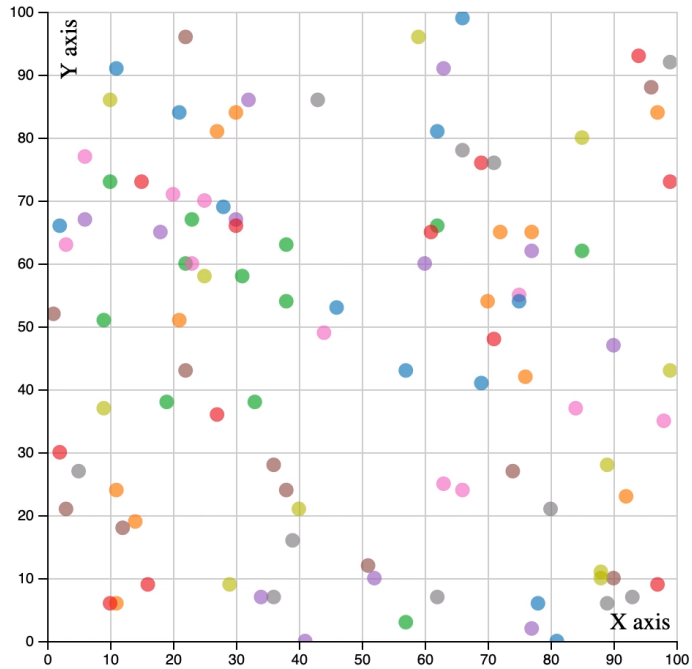

Reducción de datos

IIC2026 2020-2

Reducción de datos

Reducción de datos

IIC2026 2020-2

Reducción de datos

Decisiones de diseño que involucran reducir (o incrementar) la cantidad de información mostrada en una visualización.

Puede aplicarse tanto sobre ítems como sobre atributos.

Reducción de datos

Decisiones de diseño que involucran reducir (o incrementar) la cantidad de información mostrada en una visualización.

Puede aplicarse tanto sobre ítems como sobre atributos.

Filtración

Agregación

Filtración

Reducir el total de elementos visibles mediante eliminación de parte de ellos.

Filtración

(Scatterplot with grid, tooltip and filter)

Filtración

(Brushable scatterplot + grid)

Filtración de ítems

(Moodplay)

Filtración de ítems

(Moodplay)

Filtración de ítems

(Moodplay)

Filtración de atributos

(Fuente: Libro "Visualization, Analysis and Design")